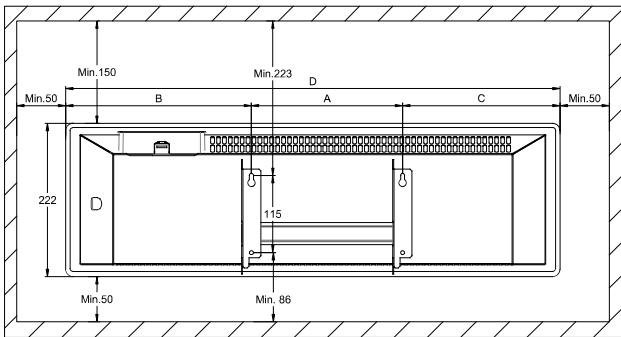

ADAX CLEA H / CLEA L Model WT / DT / KWT / KDT IP24C Class II

IP24C

CLEA H	Watt	B	A	C	D
CLEA H 04	400	266	201	138	606
CLEA H 06	600	265	201	210	676
CLEA H 08	800	255	302	233	790
CLEA H 10	1000	285	302	263	850
CLEA H 12	1200	374	302	344	1024