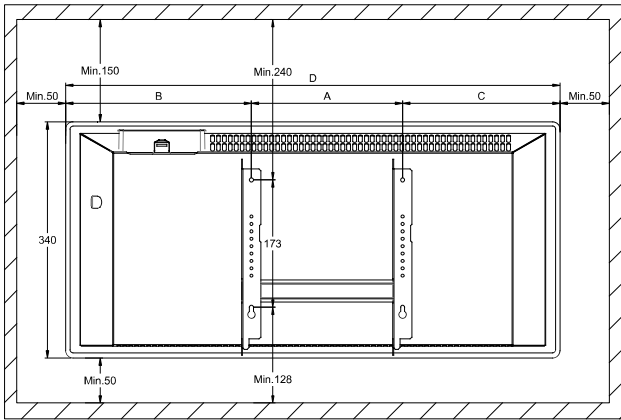

ADAX CLEA H / CLEA L Model WT / DT / KWT / KDT IP24C Class II

IP24C

CLEA H	Watt	B	A	C	D
CLEA H 04	400	266	201	138	606
CLEA H 06	600	265	201	210	676
CLEA H 08	800	255	302	233	790
CLEA H 10	1000	285	302	263	850
CLEA H 12	1200	374	302	344	1024